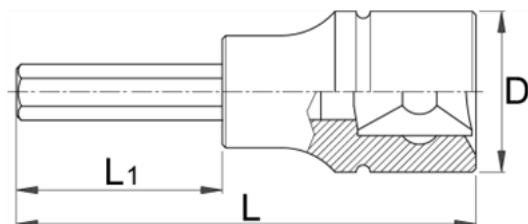

Вложка 3/4", шестограм (inbus) - 197/2АНХ

Описание

- материал: вложка: хром-ванадиева, хромирана
- накрайник: специална инструментална стомана
- ковани, изцяло закалени
- изработена в съответствие със стандарт DIN 7422 (само за метрични размери)

Технически параметри

Barcode	Hex Size	D	L	L1	Weight	Box	Box	Box
619836	14	33.85	80	30	267	1B	10	-
619837	17	33.85	80	30	275	1B	10	-
619838	19	33.85	80	30	364	1B	5	-
619839	22	33.85	80	30	381	1B	5	-

Информация за опаковането

Barcode	Hex Size	Опаковка за търговия на дребно			Weight	Hand	Транспортна опаковка			
		A	Б	Ц			A1	Б1	Ц1	
619836	14	190	58	36	290	1	70	240	48	360
619837	17	190	58	36	300	1	70	240	48	370
619838	19	190	58	36	385	1	70	240	48	455
619839	22	190	58	36	410	1	70	240	48	480